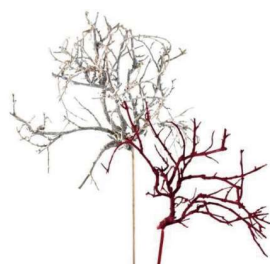

## Jesen 2024

1442710  
Mix eksotik,  
belo barvan, paket

1053200  
Drevesne gobe na p.,  
natur, 100 kosov

1053298  
Drevesne gobe na p.,  
mix rdeče / belo pr., 100 k.

1053497  
Dry tree na p.,  
mix m. roza/robida, 50 kosov